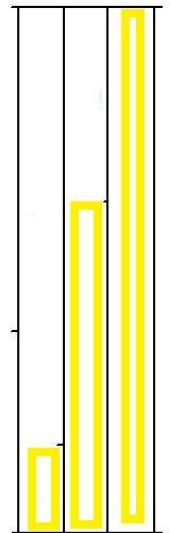

De-KozijnenFabriek

Uw partner in Houten kozijnen

Inmeet staat INTREK kozijn voor kozijn met buitenbeglazing

BU

Klant:

Werknaam:

Project nummer :

Vergeet de foto's niet te mailen naar offerte@D-KF.nl

**Vergeet de foto's niet te mailen naar
offerte@D-KF.nl**

Inmeet staat INTREK kozijn